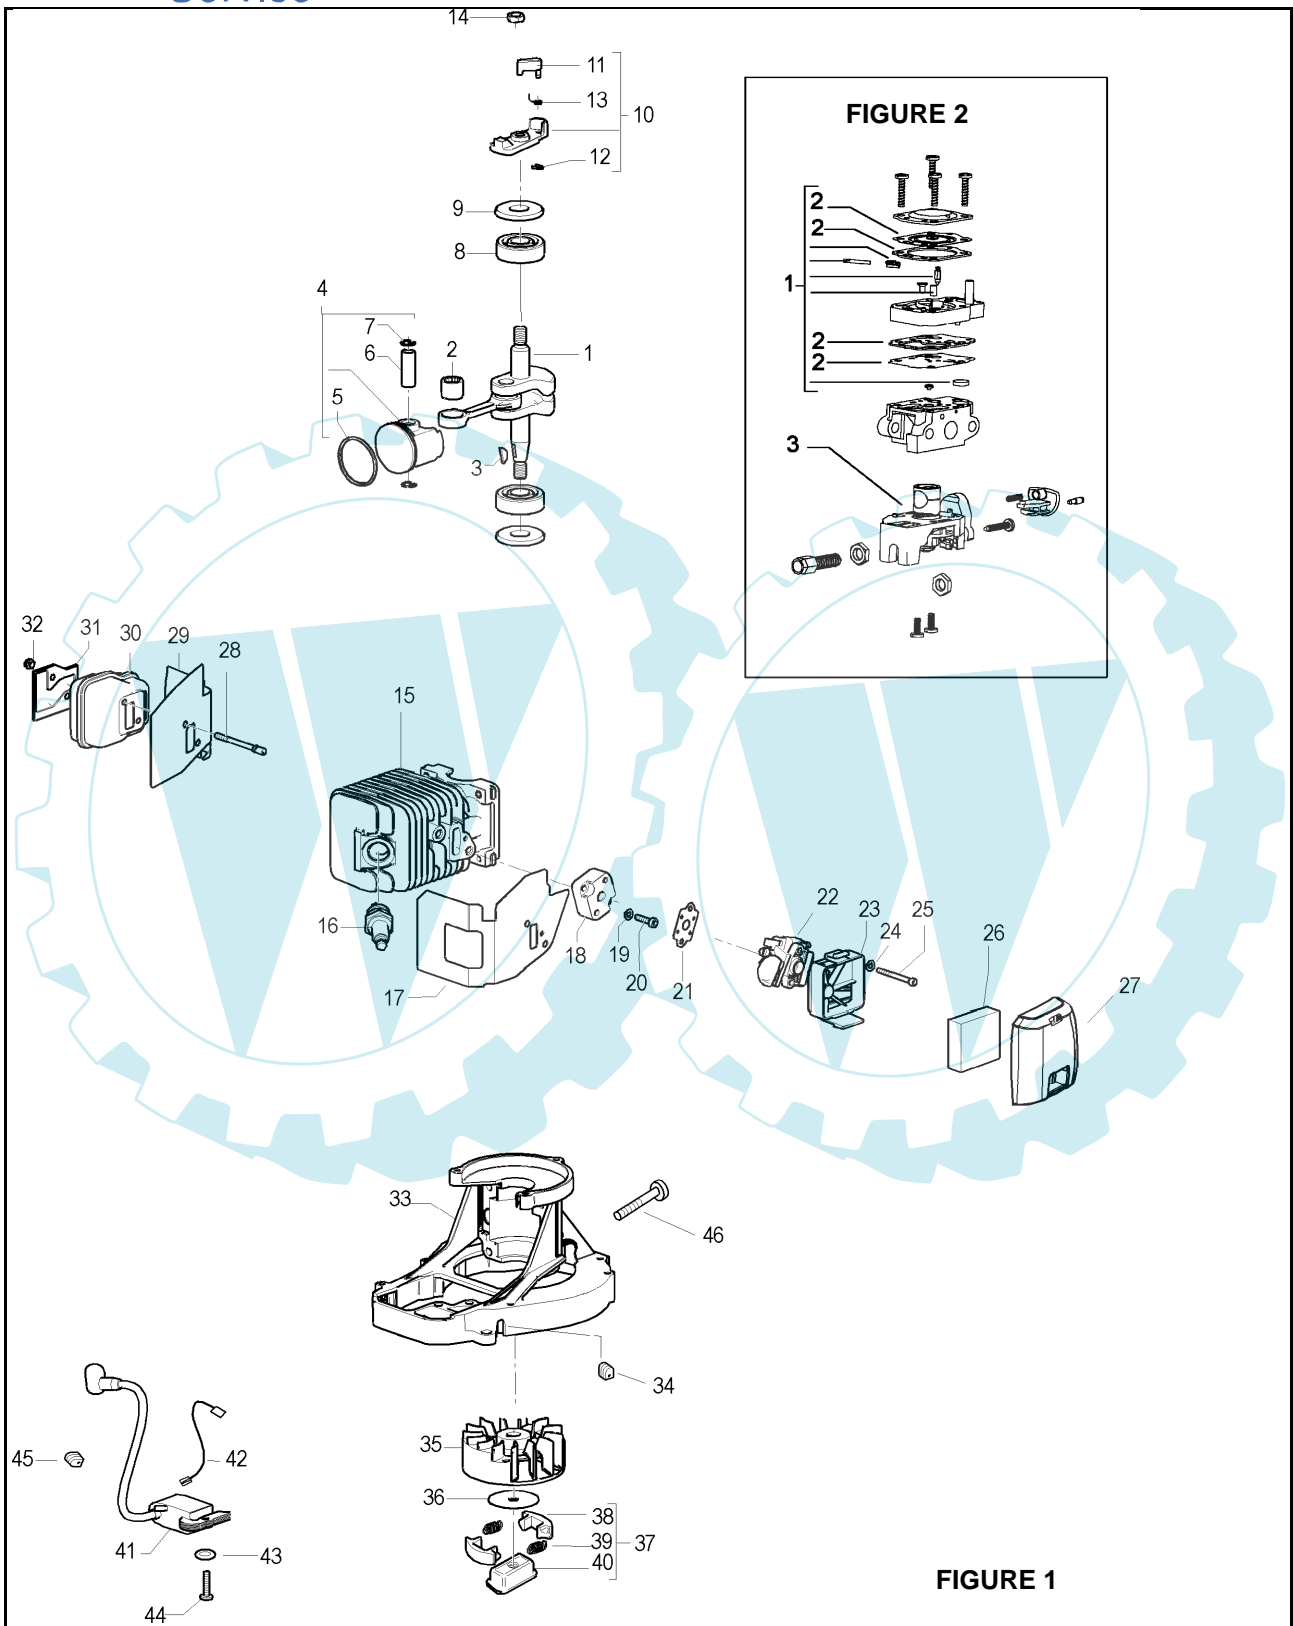

The Electrolux Group. The world's No.1 choice.

Item P/N McC P/N ELX Qty DESCRIPTION

Item P/N McC P/N ELX Qty DESCRIPTION

FIGURE 1

FIGURE 2 ZAMA RC1-X882B, RC1-M45

1	242003	538242003	1	crankshaft assy
C 2	235742	538235742	1	needle bearing 9x14x12
C 3	227631	538227631	1	key
4	248177	538248177	1	piston kit
C 5	• 240002	538240002	1	piston ring
B 6	• 241735	538241735	1	piston pin
C 7	• 235008	538235008	2	snap ring
C 8	241594	538241594	2	ball bearing
C 9	242994	538242994	2	seal
10	241784	538241784	1	starter pawl assy
11	• 241781	538241781	1	ratchet
C 12	• 111088	538111088	1	snap ring
13	• 241782	538241782	1	spring
14	241624	538241624	1	nut M8
15	242803	538242803	1	cylinder
16	92879	538092879	1	spark plug RDJ8J
17	242860	538242860	1	cylinder spacer gasket
C 18	242287	538242287	1	carb. Spacer
19	235248	538235248	2	washer d. 5x10x1
20	242174	538242174	2	screw M5x20
21	242325	538242325	1	spacer/carb. Gasket
22	FIGURE 2			
23	242420	538242420	1	air filter housing
24	235248	538235248	2	washer
25	235808	538235808	2	screw M5x50
26	242425	538242425	1	air filter
27	243215	538243215	1	air filter cover
A 28	242037	538242037	2	muffler stud bolt
C 29	242517	538242517	1	gasket
30	242131	538242131	1	muffler
C 31	322231	538322231	1	exhaust baffle
C 32	235642	538235642	2	nut M5 self locking
33	242802	538242802	1	engine carter
34	241607	538241607	1	wire grommet
35	241796	538241796	1	flywheel
36	241604	538241604	1	clutch dust shield
B 37	241793	538241793	1	clutch assy
38	• 241743	538241743	2	clutch shoe
A 39	• 241794	538241794	2	clutch spring
40	• 241789	538241789	1	clutch rotor
41	241749	538241749	1	ignition coil
42	241630	538241630	1	ignition cable/ switch
43	235248	538235248	2	washer d. 5x10x1
C 44	235806	538235806	2	screw M5x20
45	236322	538236322	1	grommet
46	227565	538227565	4	screw 5x25-12,9

C -	242498	538242498		carburettor
B 1	• 249803	538249803	1	carburettor repair kit
A 2	•• 249802	538249802	1	diaphragm+gasket kit
3	249804	538249804	1	Cover set. Rotor

A=ALTA ROTAZIONE
B=MEDIA ROTAZIONE
C=ALTA ROTAZIONE
NUOVI CODICI

A=HIGH MOVING
B=MEDIUM MOVING
C=SLOW MOVING
NEW P. NUMBERS

A=HAUTE DEMANDE
B=MOYENNE DEMANDE
C=BASSE DEMANDE
NOUVELLES REFERENCES

A=GROBE NACHFRAGE
B=MITTELMAESSIGE
C=WENIGE NACHFRAGE
NEU CODEX

The Electrolux Group. The world's No.1 choice.