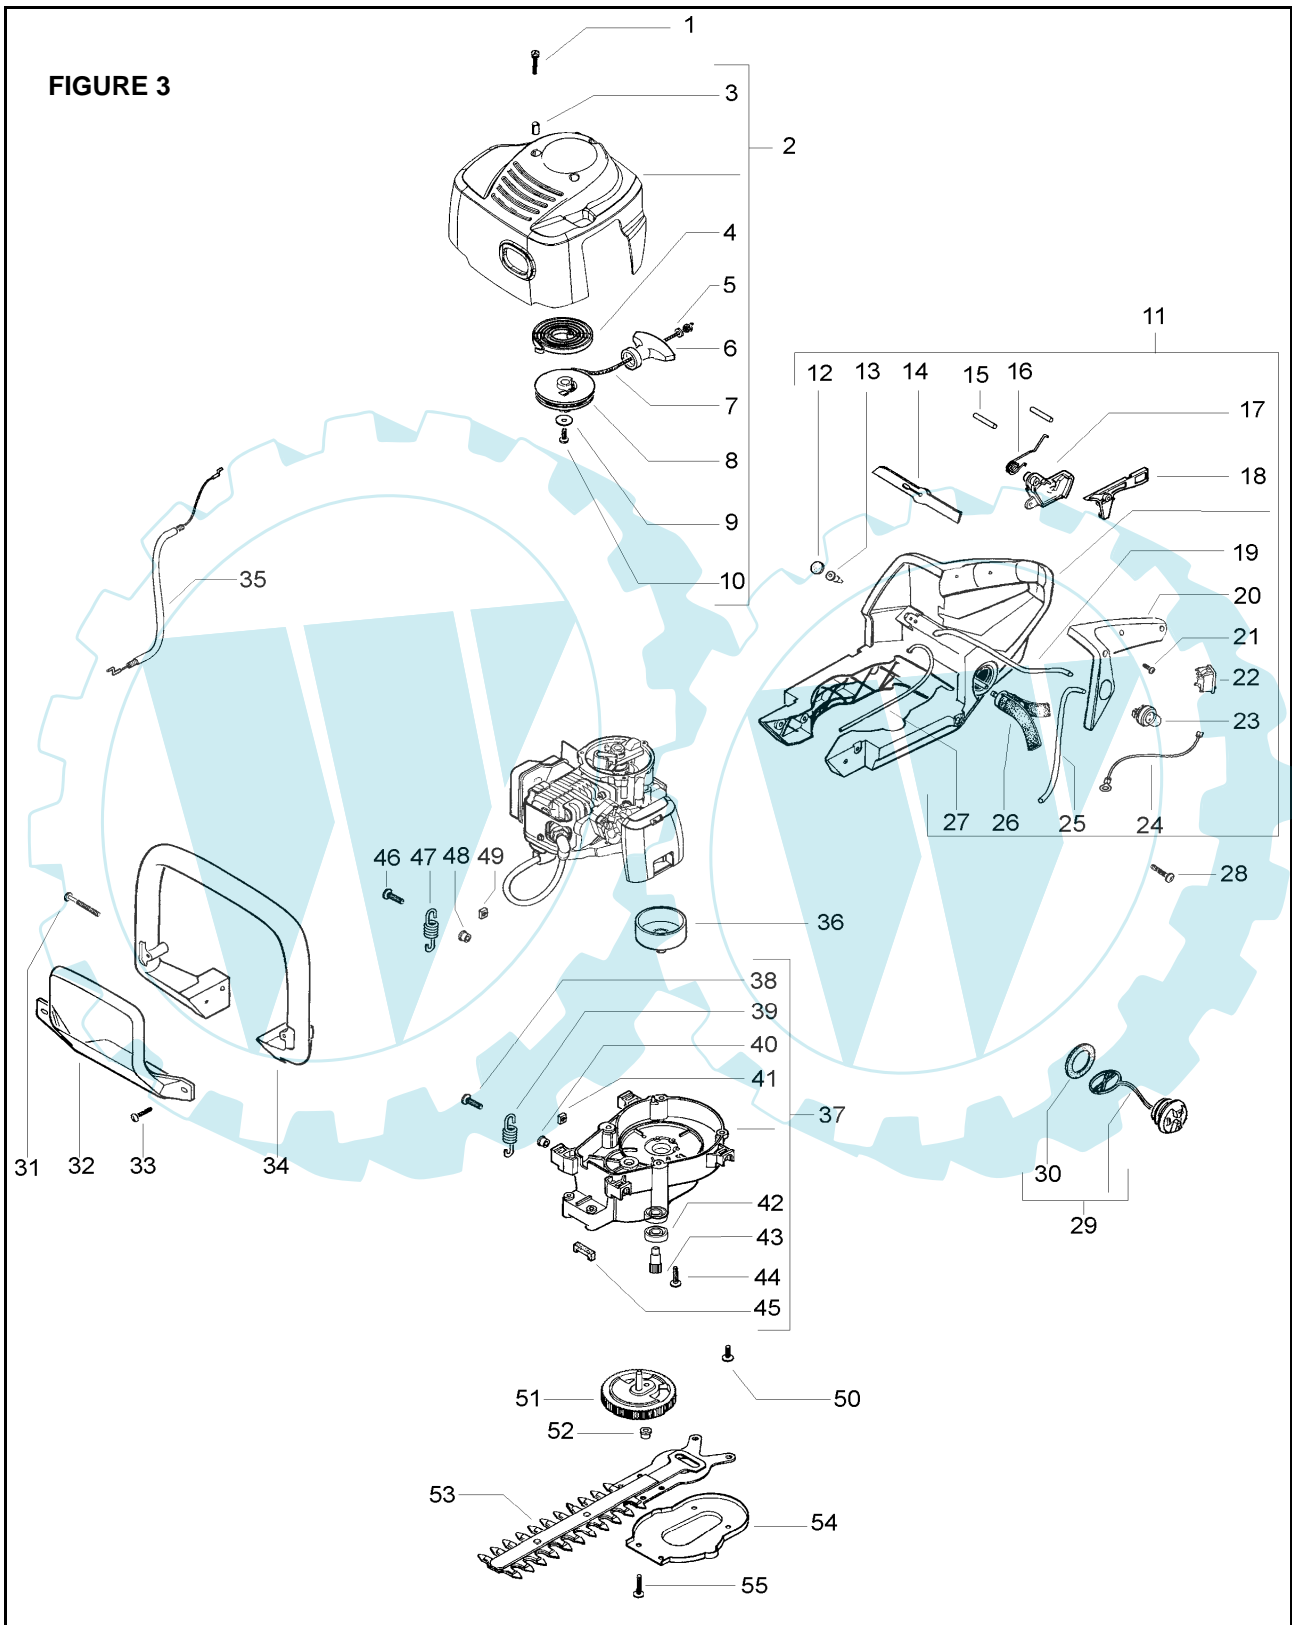

 **The Electrolux Group. The world's No.1 choice.**

 **The Electrolux Group. The world's No.1 choice.**

Item P/N McC P/N ELX Qty DESCRIPTION

Item P/N McC P/N ELX Qty DESCRIPTION

**FIGURE 3**

1	241963	538241963	3	screw M4x22
2	243253	538243253	1	cover assy
3	• 241617	538241617	3	bushing 5x10
B 4	• 241619	538241619	1	starter spring
5	• 235612	538235612	1	washer d.4x9x0,8
6	• 242852	538242852	1	starter's handle
A 7	• 241746	538241746	1	starter rope
B 8	• 241620	538241620	1	starter pulley
9	• 241703	538241703	1	washer d.4x16x0,8
10	• 240862	538240862	1	screw - self threading 4x18
C 11	• 241866	538241866	1	rear handle assy
C 12	• 241717	538241717	1	valve felt
C 13	• 322199	538322199	1	valve duckbill
14	• 241709	538241709	1	cable holder
15	• 241762	538241762	2	pin d.4x25,5
16	• 241637	538241637	1	spring
C 17	• 241635	538241635	1	throttle rigger
C 18	• 241636	538241636	1	safety lever
B 19	• 241777	538241777	1	mix pipe
20	• 241846	538241846	1	half handle left
21	• 240862	538240862	3	screw - self threading 4x18
C 22	• 228277	538228277	1	switch
C 23	• 224242-01	538022424	1	primer
24	• 241867	538241867	1	ground cable
B 25	• 241776	538241776	1	primer pipe
A 26	• 240452	538240452	1	pick up
B 27	• 241775	538241775	1	tube mix
28	111117	538111117	2	screw 10-14x1"
B 29	240865	538240865	1	fuel cap assy
C 30	• 235510	538235510	1	o-ring
31	219883	538219883	4	screw 10-14x1,69
32	241654	538241654	1	front handle protection
33	111117	538111117	2	screw 10-14x1"
34	241868	538241868	1	front handle
C 35	243251	538243251	1	gas cable
C 36	241771	538241771	1	clutch drum
37	249083	538249083	1	gear box assy
38	• 217936	538217936	2	screw 10-24x0,75
C 39	• 241634	538241634	2	spring
40	• 241765	538241765	2	bushing
41	• 218005	538218005	2	square nut 10-24
42	• 235897	538235897	2	ball bearing 10x26x8 (6000-2RS1)
43	• 225007-01	538225007	1	gear
44	• 218644	538218644	2	screw 10-14x0,75
45	• 241633	538241633	1	dust shield
46	217936	538217936	2	screw 10-24x0,75
C 47	241634	538241634	2	spring
48	241765	538241765	2	bushing
49	218005	538218005	2	square nut 10-24